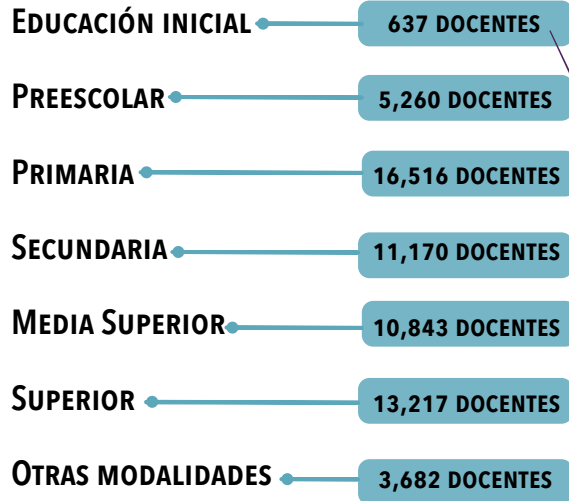

# DÍA DEL MAESTRO

15 DE MAYO 2024

EL DÍA DEL MAESTRO SE CELEBRÓ POR PRIMERA VEZ EN MÉXICO EN 1918 DURANTE LA ÉPOCA DEL PRESIDENTE VENUSTIANO CARRANZA Y SE APROVECHA PARA FESTEJAR A AQUELLOS QUE ADEMÁS DE LOS PADRES, CUMPLEN CON UNA LABOR DE ENSEÑAR.

**64%**  
MUJERES

**36%**  
HOMBRES