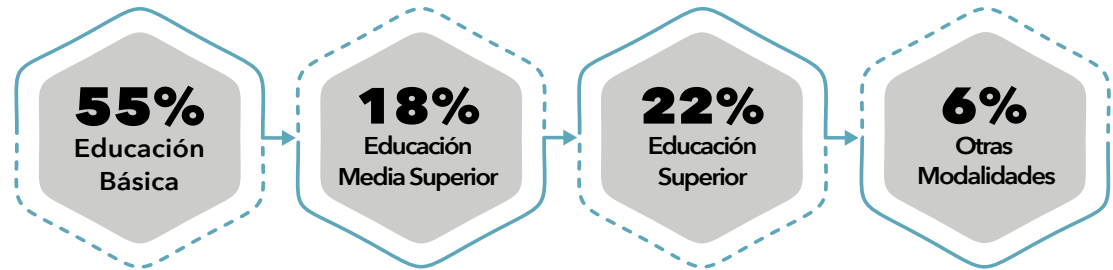

DOCENTES POR NIVEL EDUCATIVO